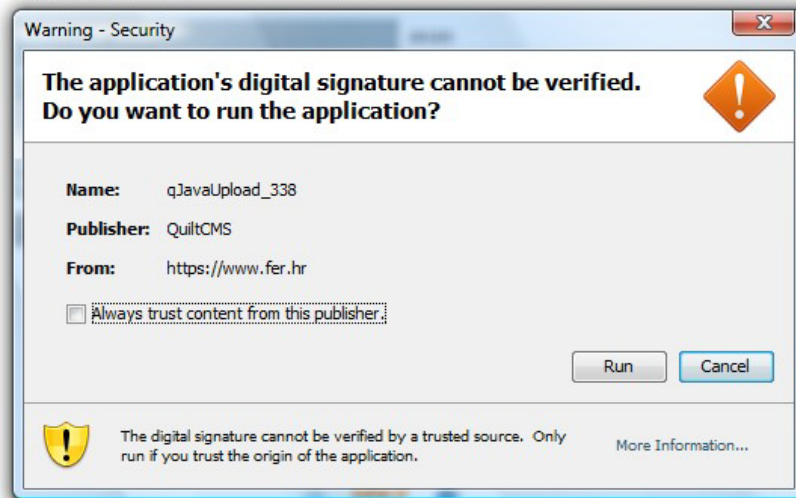

Repositoorium - Muuda faile

Kui sul on väga suur fail, mille üles laadimine võib võtta mitu päeva (nt suured videod), siis salvesta oma metaandmed pooliku sissekandena ning saada fail süsteemi administraatorile (dvd või mälupulga peal) ning tema lisab selle otse andmebaasi ja seob selle sinu sissekandega.

Tagasi algseesse üleslaadimisse

Lõpeta üleslaadimine ja avalda materjal

Tühista

Pilt 2.

Kasutaja peab klikkima nupul Run ning seejärel avaneb suurte failide üleslaadimise rakendus (Pit 3).

Euroopa Liit
Euroopa Sotsiaalfond

Eesti tuleviku heaks