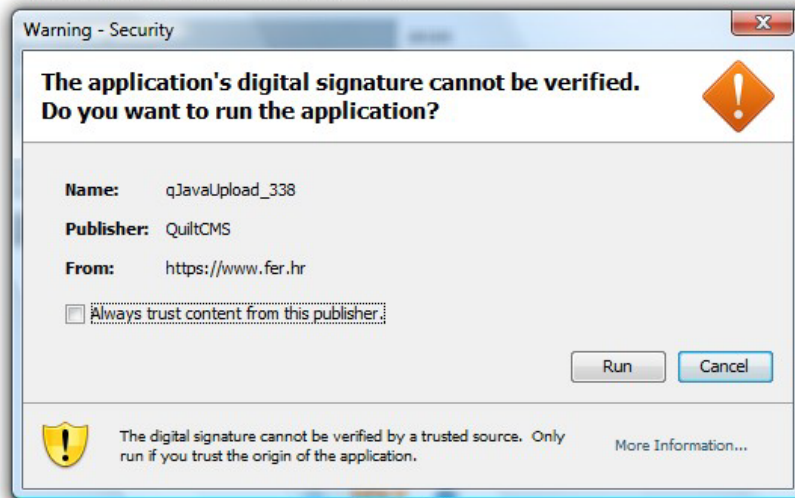

Repositoorium - Muuda faile

Kui sul on väga suur fail, mille üles laadimine võib võtta mitu päeva (nt suured videod), siis salvesta oma metaandmed pooliku sissekandena ning saada fail süsteemi administraatorile (dvd või mälupulga peal) ning tema lisab selle otse andmebaasi ja seob selle sinu sissekandega.

Tagasi algseesse üleslaadimisse

Lõpeta ülesalaadimine ja avalda materjal

Tühista

Pilt 2.

Kasutaja peab klikkima nupul Run ning seejärel avaneb suurte failide üleslaadimise rakendus (Pit 3).

Euroopa Liit
Euroopa Sotsiaalfond

Eesti tuleviku heaks