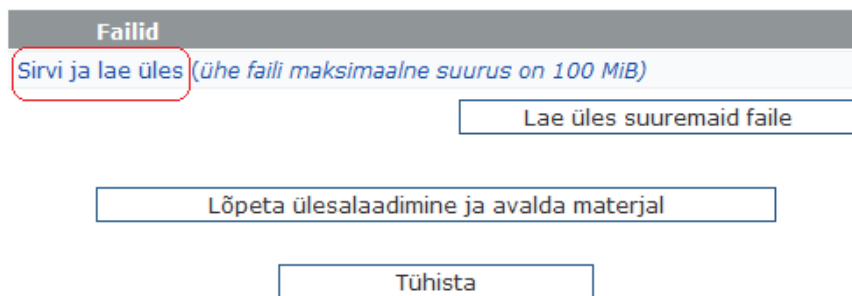

Failide üleslaadimine repositooriumisse

Failide üleslaadimiseks repositooriumisse peab peale metaandmete sisestamist klikkima lingil „Sirvi ja lae üles“ (Pilt 1).

Pilt 1.

Failide üleslaadimise formaadile ja arvule piiranguid ei ole. E-kursuste materjalid või õpiobjektid saab laadida üles kas üksikute failide kaupa või kokku pakitud (.zip või .rar) failina.